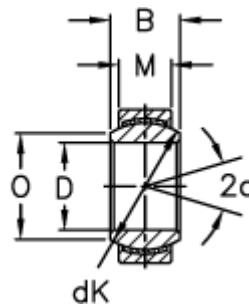

Varenummer: 03441060  
Beskrivelse: Fluro Ledleje GE 60EC-2RS

## Mål

|                            |               |
|----------------------------|---------------|
| A                          | = 90 0 -0,015 |
| B                          | = 44          |
| D                          | = 60 0 -0,015 |
| dK                         | = 80          |
| Dynamisk belastning C (kN) | = 460         |
| Kipvinkel                  | = 6           |
| M                          | = 36          |
| O                          | = 66.8        |